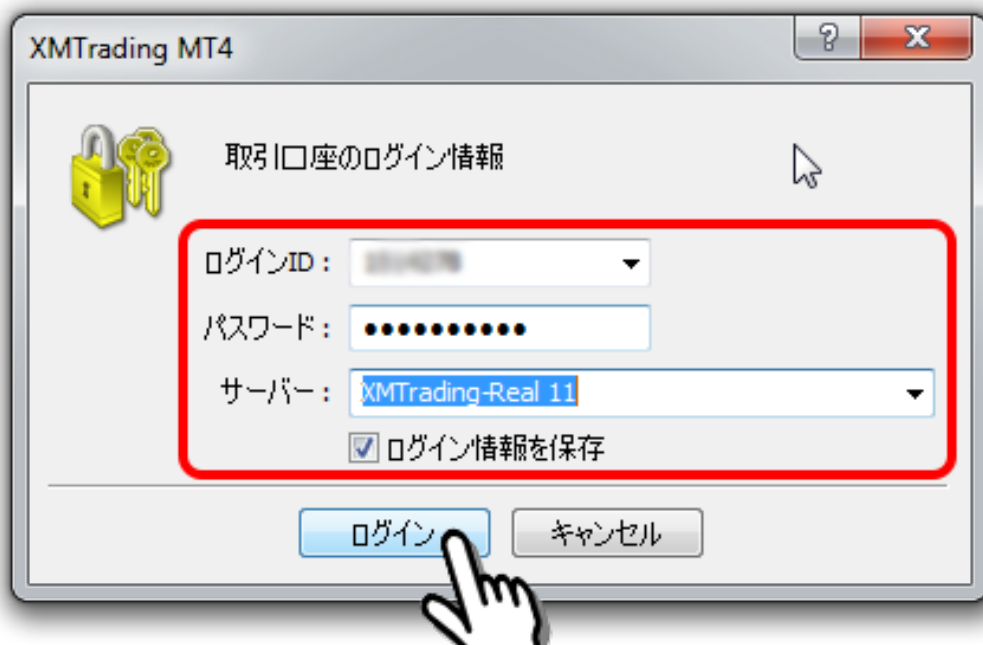

MT4のログインの仕方

1：MT4を起動後、画面左上の【ファイル】→【取引口座にログイン】の順でクリックします。

2：口座開設した際に取得した、「ログインID」「パスワード」「サーバー」の情報をログイン画面に入力します。

以上で無事MT4へログインが完了です。